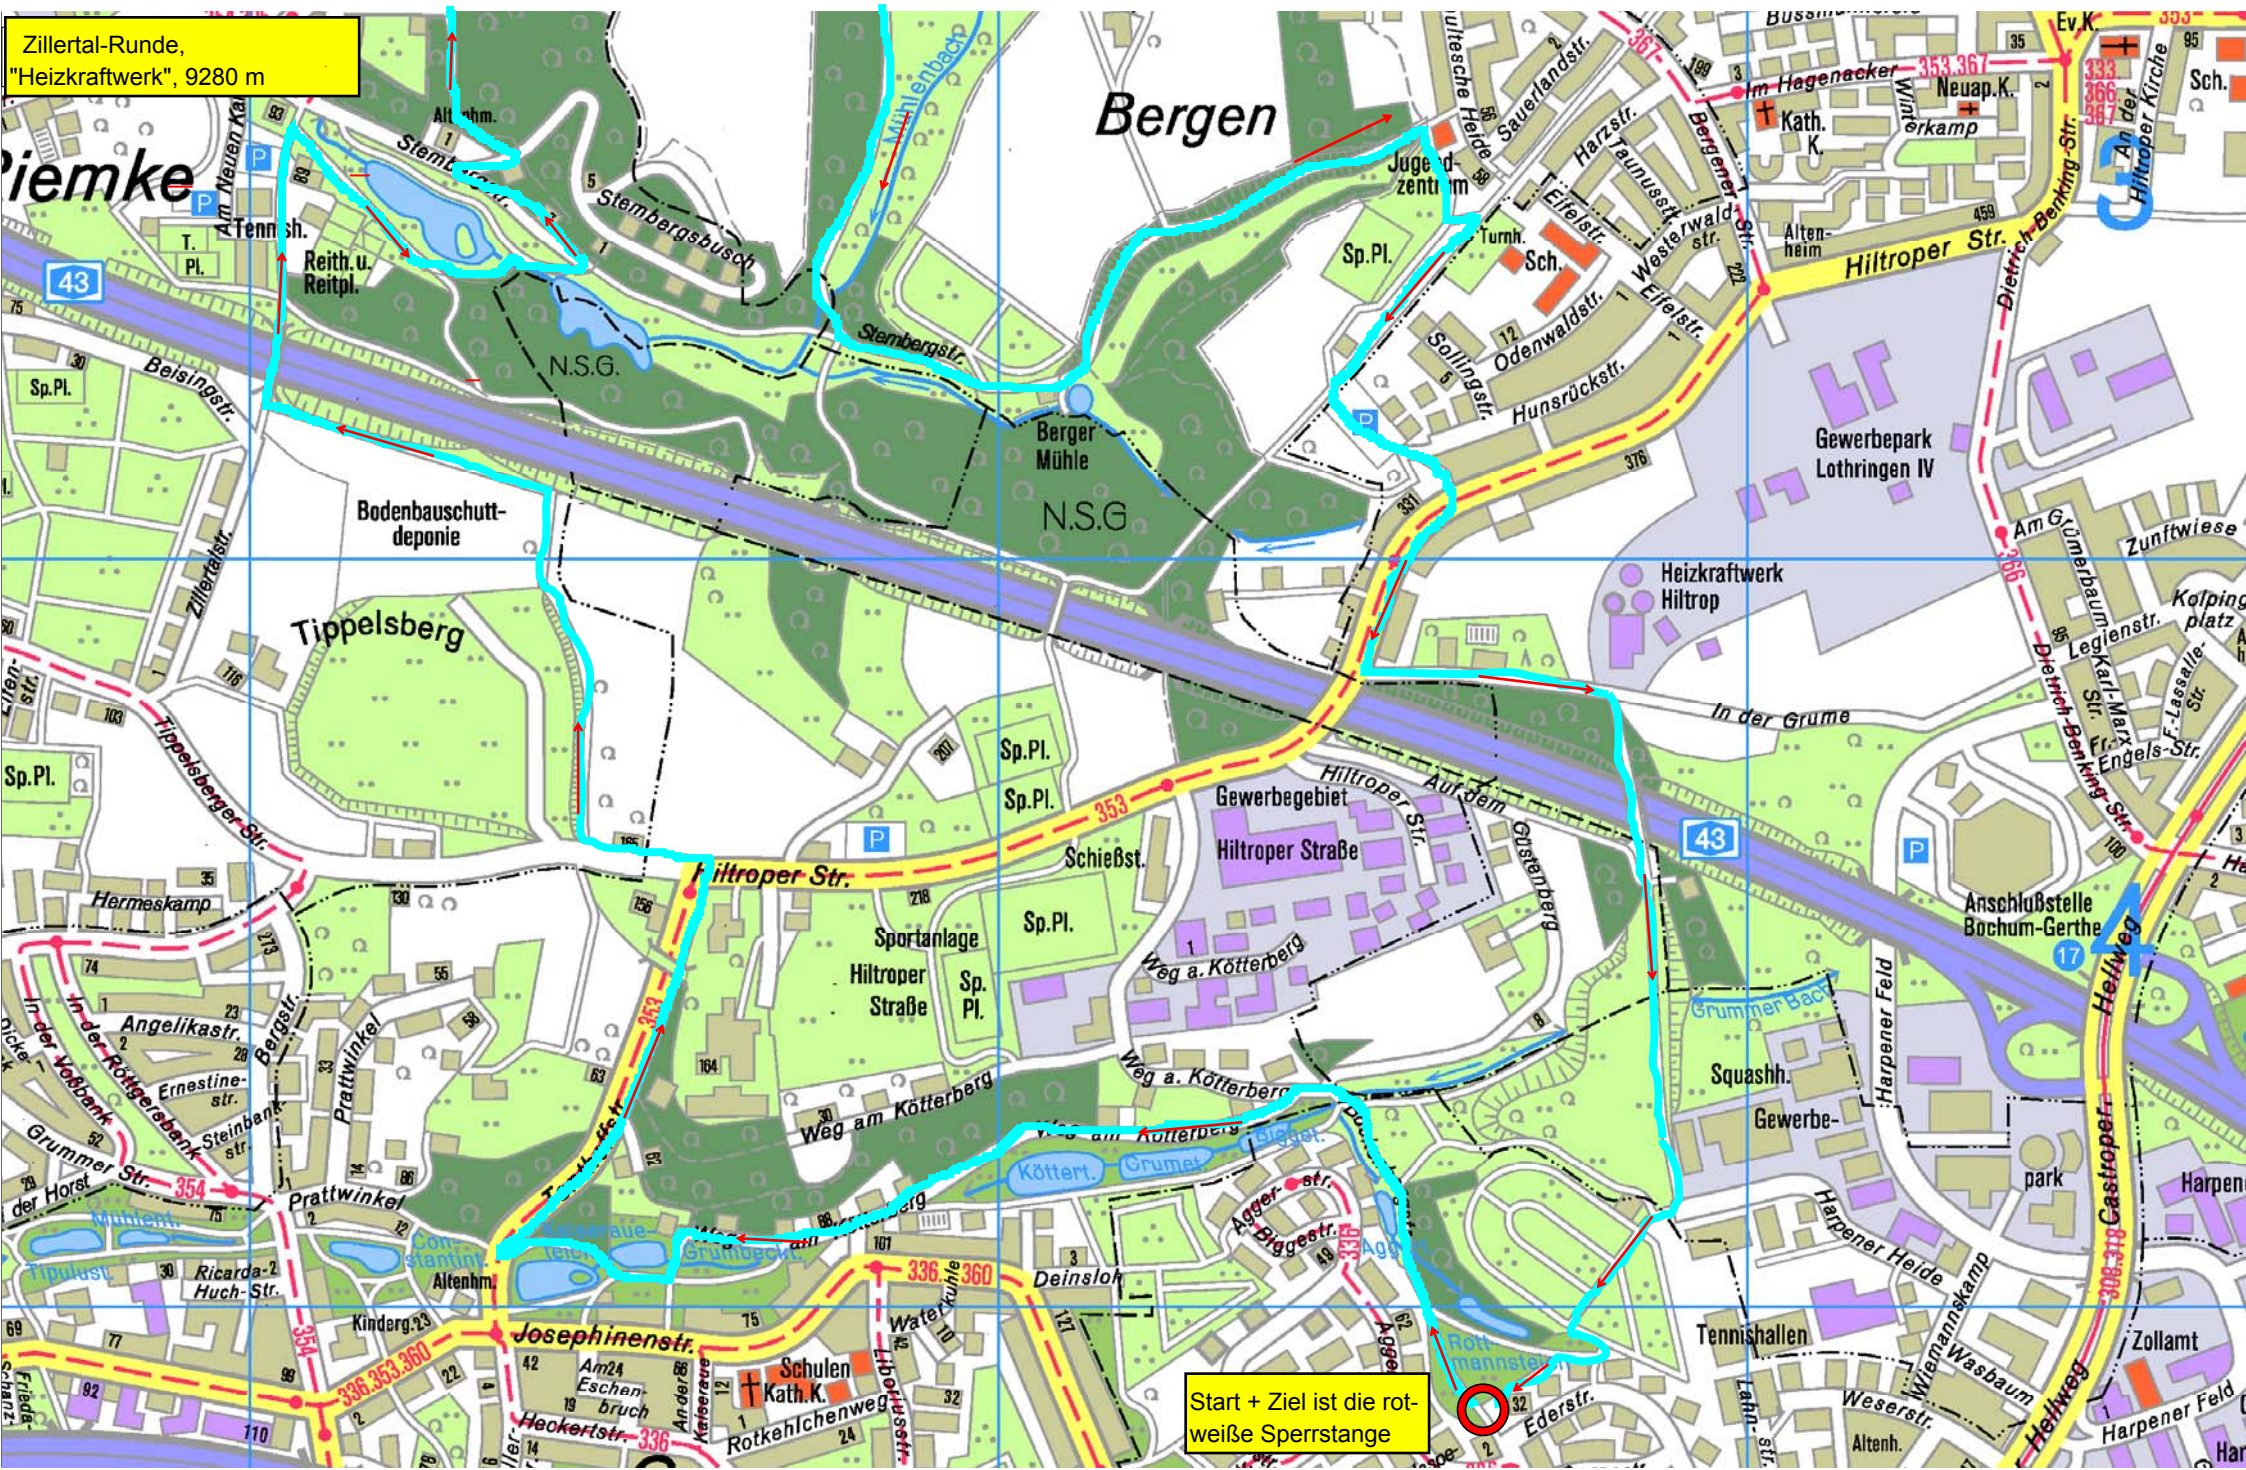

Zillertal-Runde,
"Heizkraftwerk", 9280 m

Start + Ziel ist die rot-weiße Sperstange